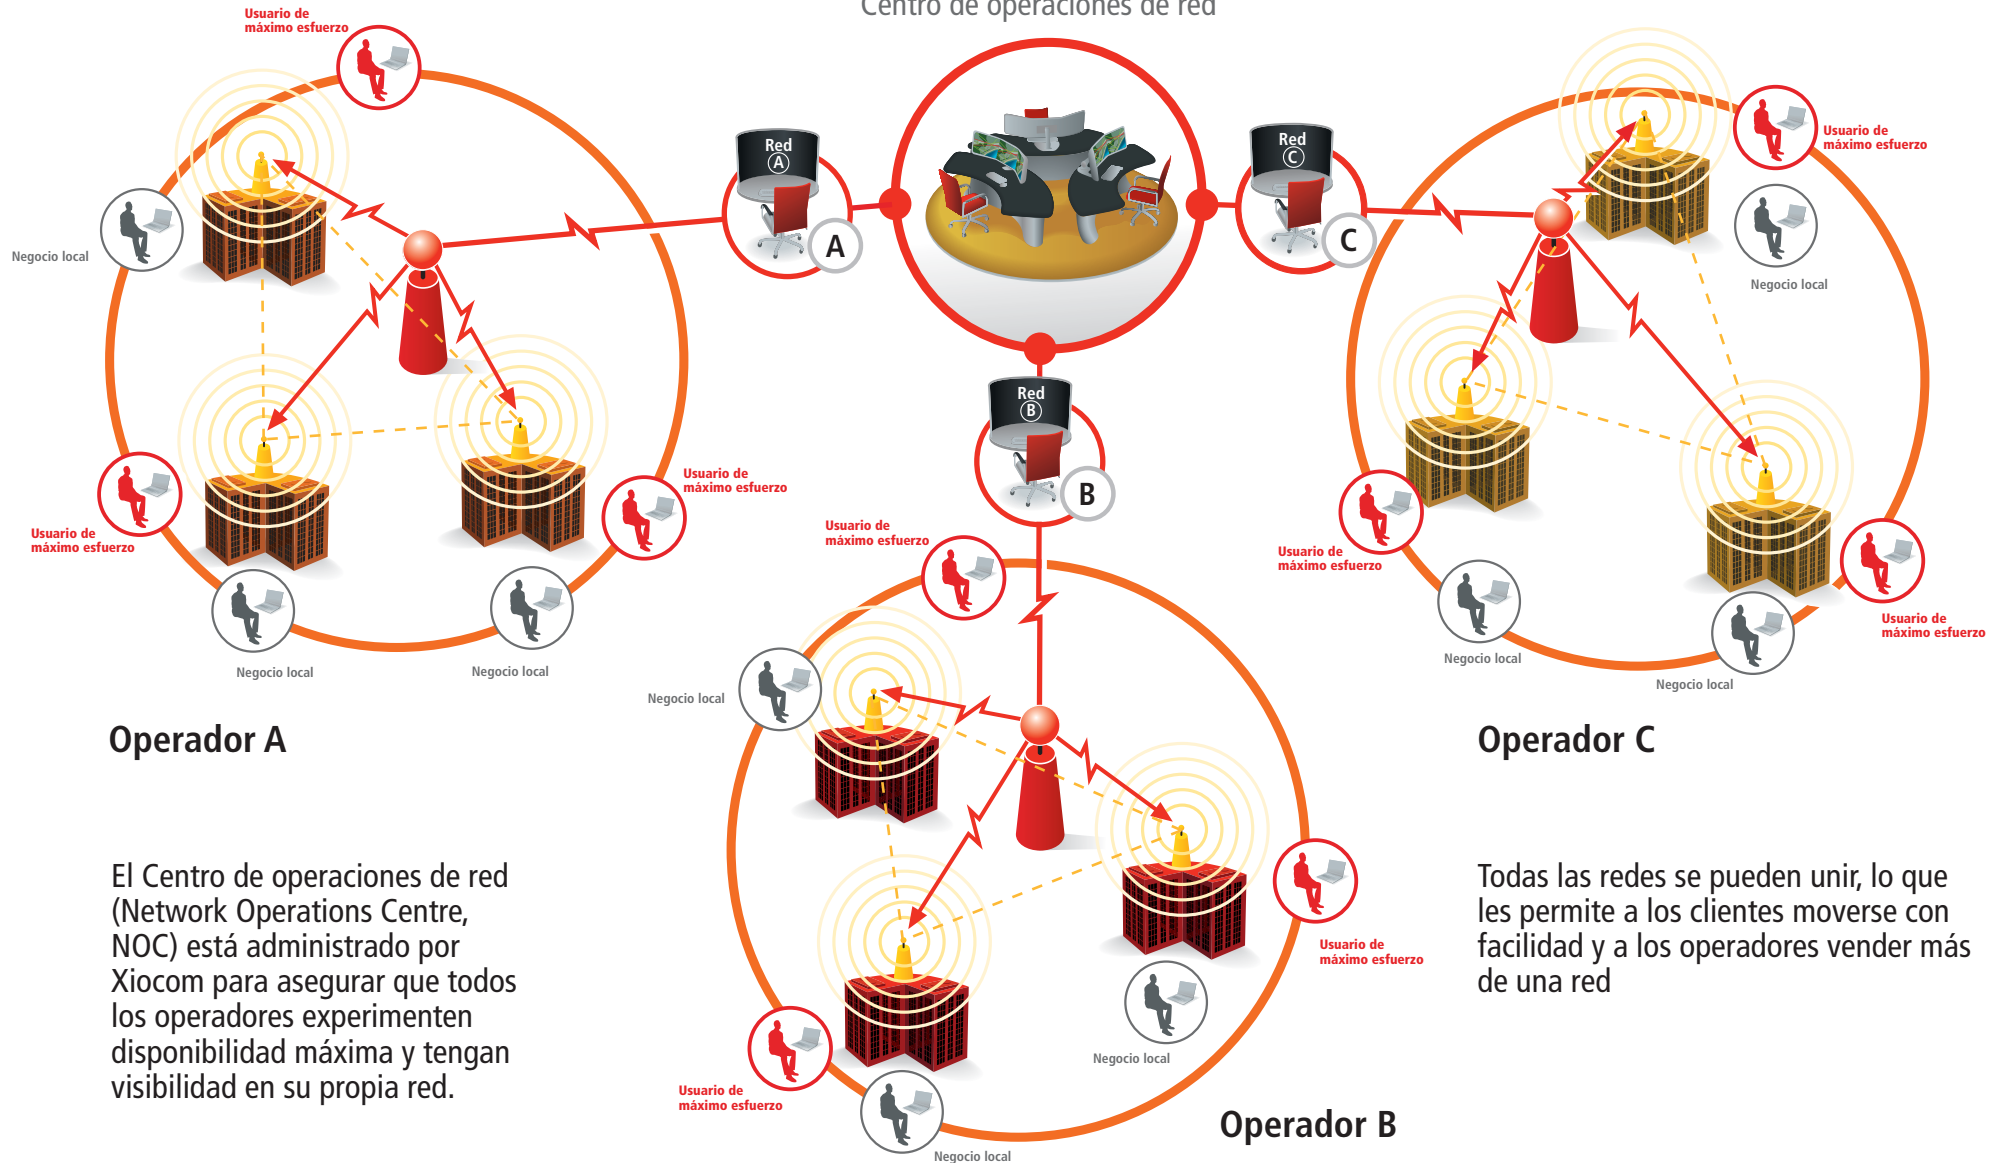

Centro de operaciones de red global de Xicom, las 24 horas del día, los 7 días de la semana

XIOM NOC Centro de operaciones de red

Operador A

El Centro de operaciones de red (Network Operations Centre, NOC) está administrado por Xicom para asegurar que todos los operadores experimenten disponibilidad máxima y tengan visibilidad en su propia red.

Operador C

Todas las redes se pueden unir, lo que les permite a los clientes moverse con facilidad y a los operadores vender más de una red